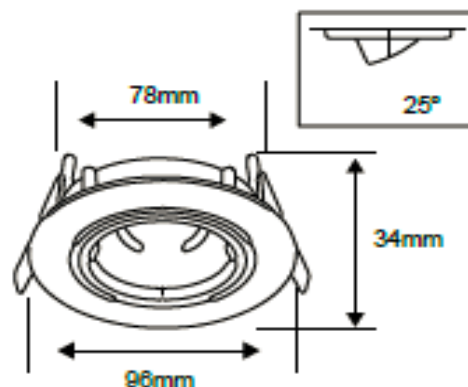

YD-905/S

AGRA

CARACTERÍSTICAS

Modelo (s):	YD-905/S
Nombre (s):	AGRA
Aplicación:	Downlight Acento dirigible sin lámpara
Material de la carcasa:	Aluminio
Terminado:	Satinado
Pantalla:	NA
Índice de Protección [IP]:	0
Base (portalámpara):	GX5.3

PARAMETROS ELÉCTRICOS

Tensión Nominal [V~]:	100-240 V ~ / 12 V ~
Consumo de potencia [W]:	50 W
Frecuencia Nominal [Hz]:	50/60 Hz
Consumo de Corriente [A]:	0.50 - 0.21 A
Temperatura de Operación:	0 - 40 °C

BENEFICIOS

Garantía:	1 AÑO
Certificación:	NOM-064

OBSERVACIONES:

Lámpara sugerida halógeno de 50 W

Lada sin costo 01 800 777 LITE

1 AÑO DE GARANTÍA

Iluminación Especializada de Occidente S.A. de C.V.

Av. Dr. Ángel Leño No.401, Nave 2 Interior B, Fracc. Los Robles C.P. 45134 Zapopan Jal. México